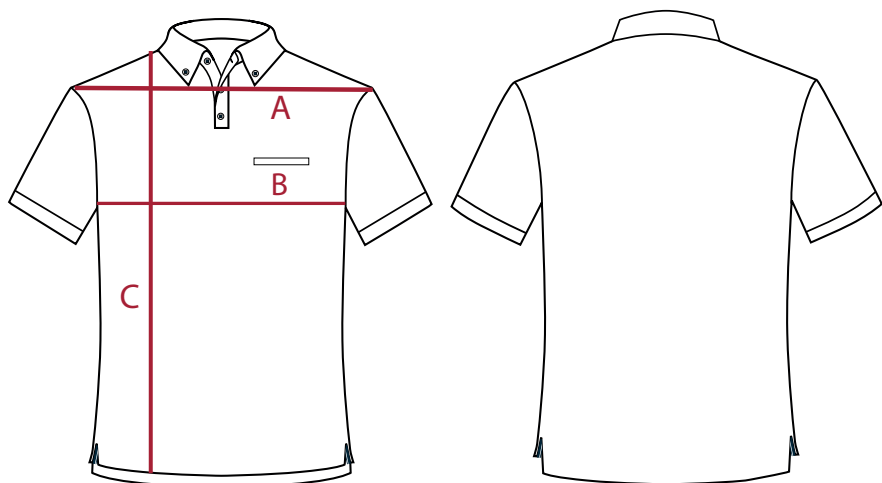

T-SHIRT

MEN	XS	S	M	L	XL	2XL	3XL	4XL	5XL
Shoulder <b>A</b>	42	44	46	48	50	52	54	56	58
1/2 Chest <b>B</b>	51	53	55	57	59	61	63	65	67
Total Length <b>C</b>	68	70	72	74	76	78	80	82	82

POLO

MEN	XS	S	M	L	XL	2XL	3XL	4XL	5XL
Shoulder <b>A</b>	42	44	46	48	50	52	54	56	58
1/2 Chest <b>B</b>	51	53	55	57	59	61	63	65	67
Total Length <b>C</b>	66,5	68,5	70,5	72,5	72,5	73,5	73,5	74,5	75,5

SWEATSHIRT

MEN	XS	S	M	L	XL	2XL	3XL	4XL	5XL
Shoulder <b>A</b>	42	44	46	48	50	52	54	56	58
1/2 Chest <b>B</b>	51	53	55	57	59	61	63	65	67
Total Length <b>C</b>	66	68	70	72	74	74	76	76	78

SOFTSHELL

MEN	XS	S	M	L	XL	2XL	3XL	4XL	5XL
Shoulder <b>A</b>	44	46	48	50	52	54	56	58	60
1/2 Chest <b>B</b>	49	52	55	58	61	64	67	70	73
Total Length <b>C</b>	71	72	73	74,5	76	77,5	79	80,5	82

NOTE : ALL MEASUREMENTS ARE IN CENTIMETERS