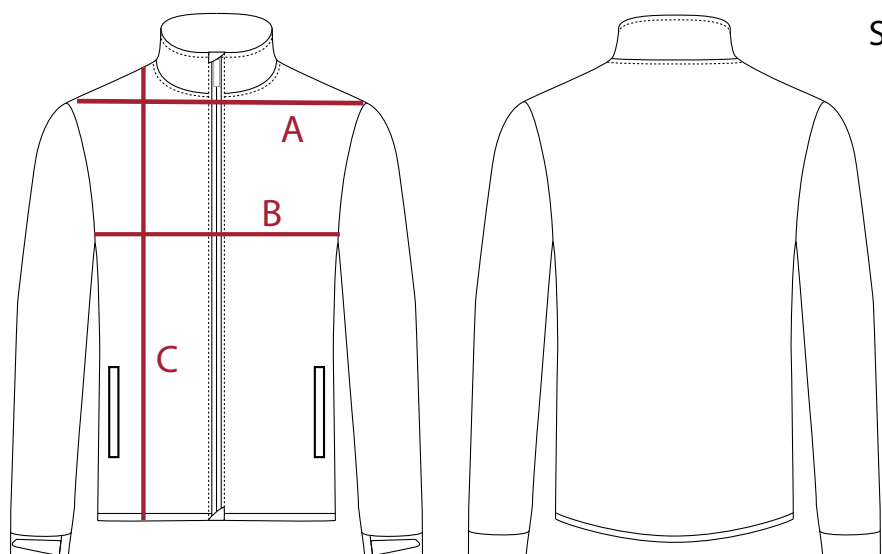

T-SHIRT

MEN	XS	S	M	L	XL	2XL	3XL	4XL	5XL
Shoulder <b>A</b>	42	44	46	48	50	52	54	56	58
1/2 Chest <b>B</b>	51	53	55	57	59	61	63	65	67
Total Length <b>C</b>	68	70	72	74	76	78	80	82	82

POLO

MEN	XS	S	M	L	XL	2XL	3XL	4XL	5XL
Shoulder <b>A</b>	42	44	46	48	50	52	54	56	58
1/2 Chest <b>B</b>	51	53	55	57	59	61	63	65	67
Total Length <b>C</b>	66,5	68,5	70,5	72,5	72,5	73,5	73,5	74,5	75,5

SWEATSHIRT

MEN	XS	S	M	L	XL	2XL	3XL	4XL	5XL
Shoulder <b>A</b>	42	44	46	48	50	52	54	56	58
1/2 Chest <b>B</b>	51	53	55	57	59	61	63	65	67
Total Length <b>C</b>	66	68	70	72	74	74	76	76	78

SOFTSHELL

MEN	XS	S	M	L	XL	2XL	3XL	4XL	5XL
Shoulder <b>A</b>	44	46	48	50	52	54	56	58	60
1/2 Chest <b>B</b>	49	52	55	58	61	64	67	70	73
Total Length <b>C</b>	71	72	73	74,5	76	77,5	79	80,5	82

NOTE : ALL MEASUREMENTS ARE IN CENTIMETERS