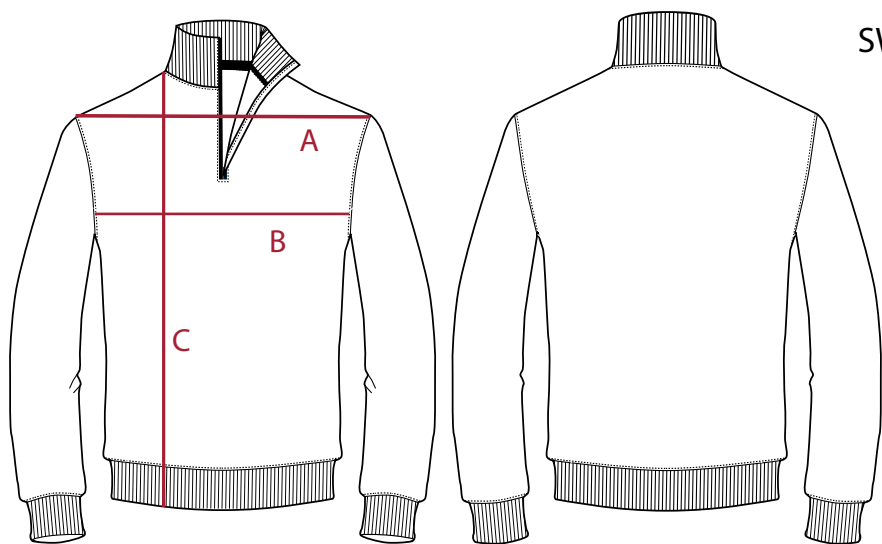

T-SHIRT

MEN	XS	S	M	L	XL	2XL	3XL	4XL	5XL
Shoulder <b>A</b>	42	44	46	48	50	52	54	56	58
1/2 Chest <b>B</b>	51	53	55	57	59	61	63	65	67
Total Length <b>C</b>	68	70	72	74	76	78	80	82	82

POLO

MEN	XS	S	M	L	XL	2XL	3XL	4XL	5XL
Shoulder <b>A</b>	42	44	46	48	50	52	54	56	58
1/2 Chest <b>B</b>	51	53	55	57	59	61	63	65	67
Total Length <b>C</b>	66,5	68,5	70,5	72,5	72,5	73,5	73,5	74,5	75,5

SWEATSHIRT

MEN	XS	S	M	L	XL	2XL	3XL	4XL	5XL
Shoulder <b>A</b>	42	44	46	48	50	52	54	56	58
1/2 Chest <b>B</b>	51	53	55	57	59	61	63	65	67
Total Length <b>C</b>	66	68	70	72	74	74	76	76	78

SOFTSHELL

MEN	XS	S	M	L	XL	2XL	3XL	4XL	5XL
Shoulder <b>A</b>	44	46	48	50	52	54	56	58	60
1/2 Chest <b>B</b>	49	52	55	58	61	64	67	70	73
Total Length <b>C</b>	71	72	73	74,5	76	77,5	79	80,5	82

NOTE : ALL MEASUREMENTS ARE IN CENTIMETERS